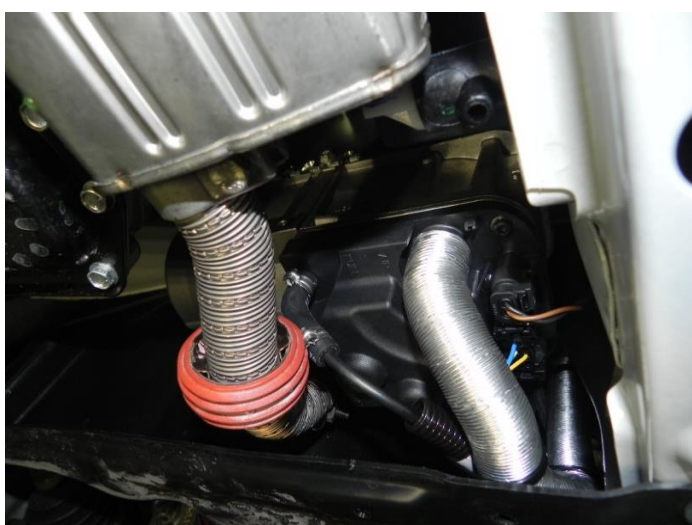

Montaż ogrzewania postojowego „wodnego” WEBASTO Thermo Top Evo Mitsubishi Space Star

pompa obiegowa wody

wiązka elektryczna i bezpieczniki

pompa paliwa i przewód paliwowy

tłumik wydechu

Agregat Thermo Top Evo

Agregat Thermo Top Evo