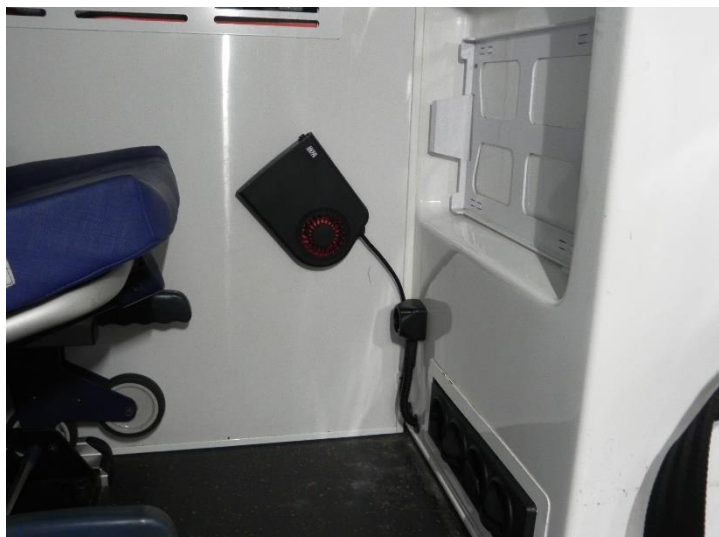

Montaż ogrzewania elektrycznego DEFA Termini II 1900 / MultiCharger 1205 Flex

Nagrzewnica Termini II 1900
Gniazdko wewnętrzne 230 V

Ładowarka akumulatora DEFA
MultiCharger 1205 Flex

Ładowarka MultiCharger 1205 Flex

Gniazdo zewnętrzne DEFA

Przewód elektryczny zewnętrzny 10m