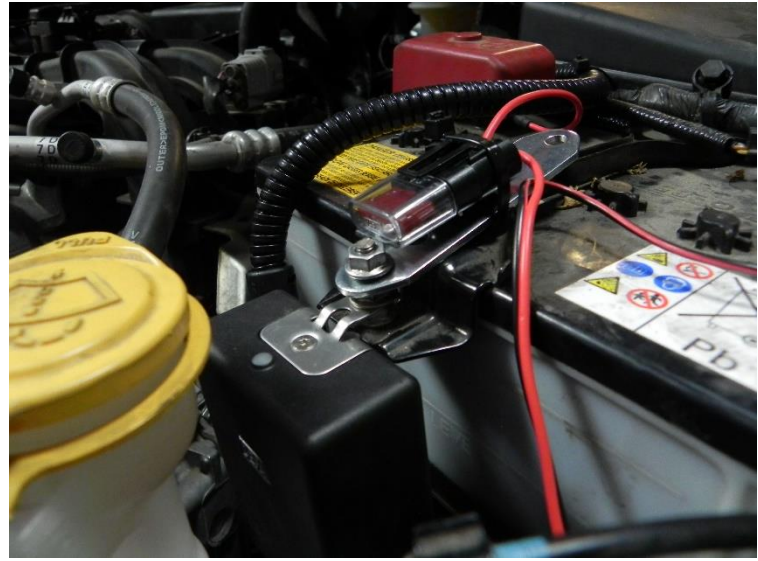

Montaż ogrzewania elektrycznego DEFA SmartStart
SUBARU XV

Ogrzewacz Termini™ II

Ładowarka MultiCharger 1205R Flex

MiniPlug Xtreme przewód ładowania

Pilot SmartStart™ + przewód zewnętrzny
MiniPlug Xtreme