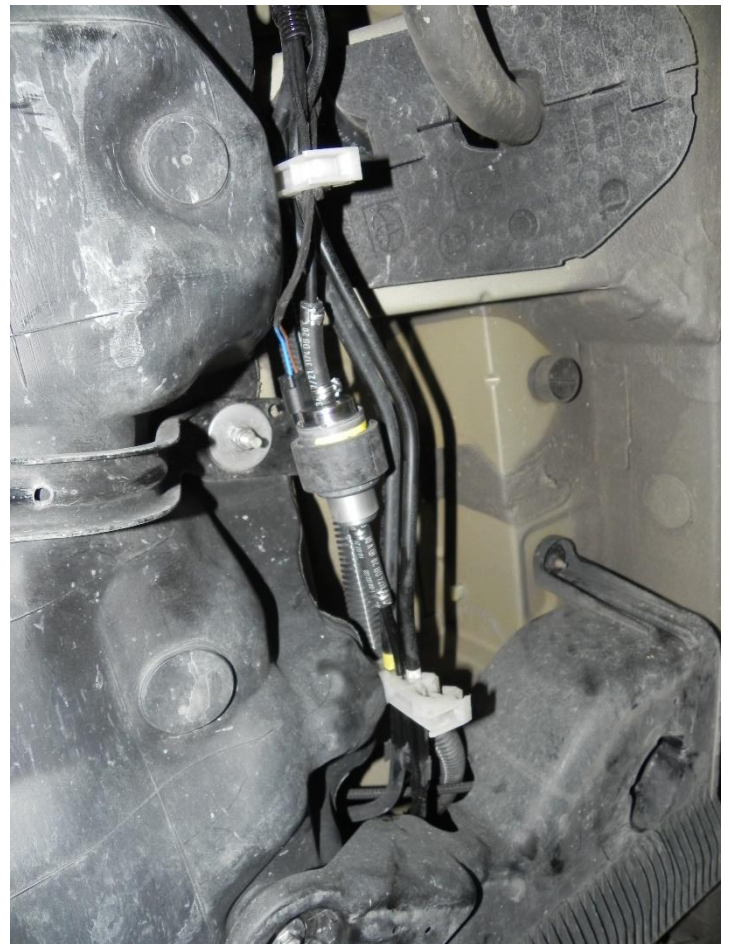

Montaż ogrzewania postojowego „wodnego” WEBASTO TT EVO
TOYOTA PROACE

bezpieczniki Webasto

agregat i filtr powietrza

pompa obiegowa wody

pompa paliwa