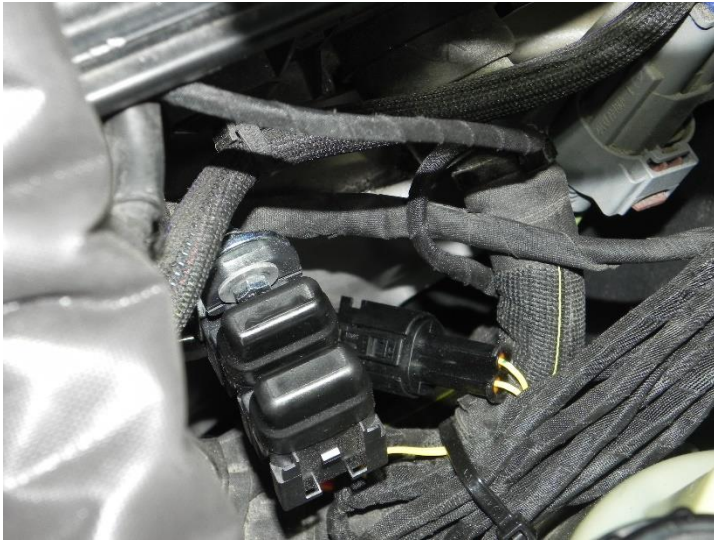

Montaż ogrzewania postojowego „wodnego” WEBASTO TT EVO
TOYOTA PROACE

bezpieczniki Webasto

agregat i filtr powietrza

pompa obiegowa wody

pompa paliwa