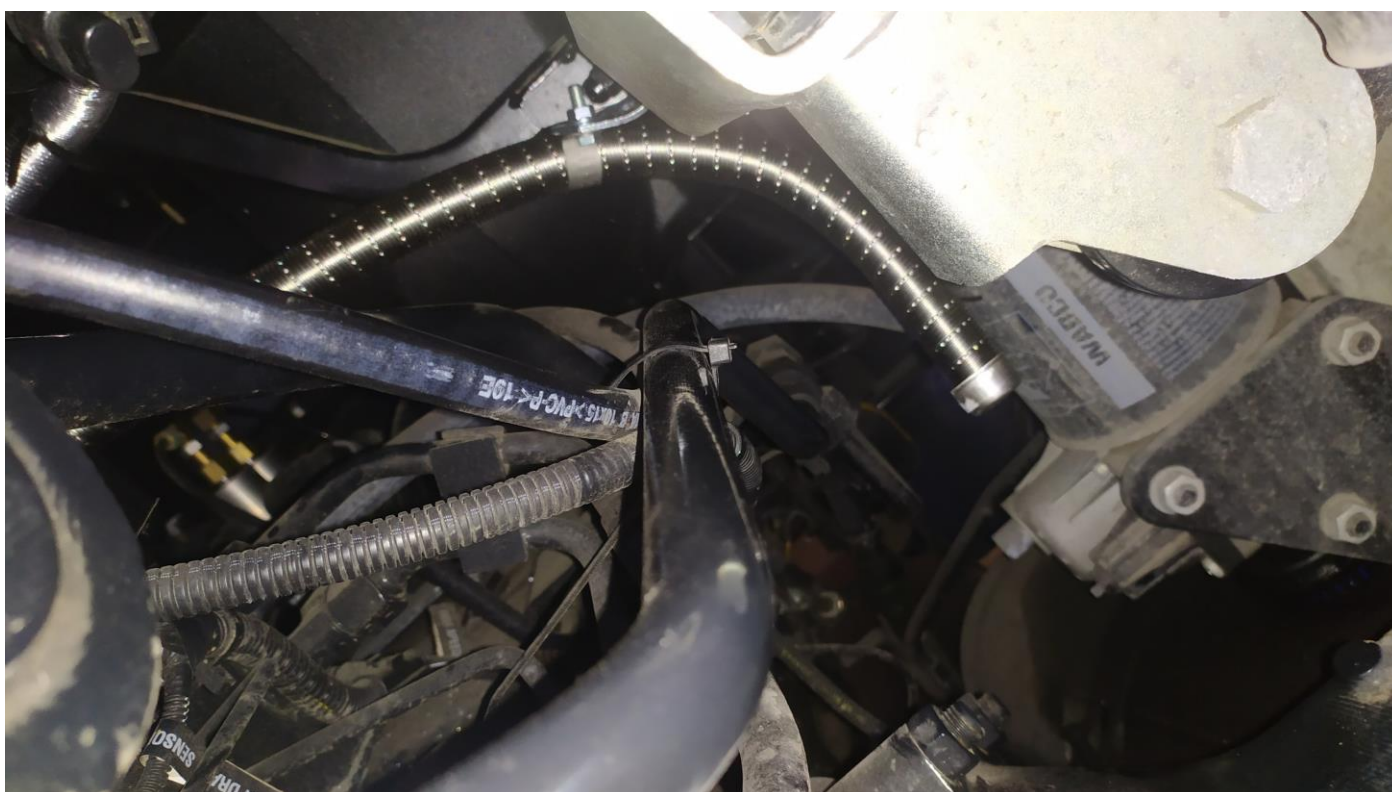

Montaż ogrzewania postojowego „powietrznego” WEBASTO Air Top 2000 STC
NEW HOLLAND

Agregat Air Top 2000 STC

Pompa paliwa WEBASTO

Rura wydechowa WEBASTO