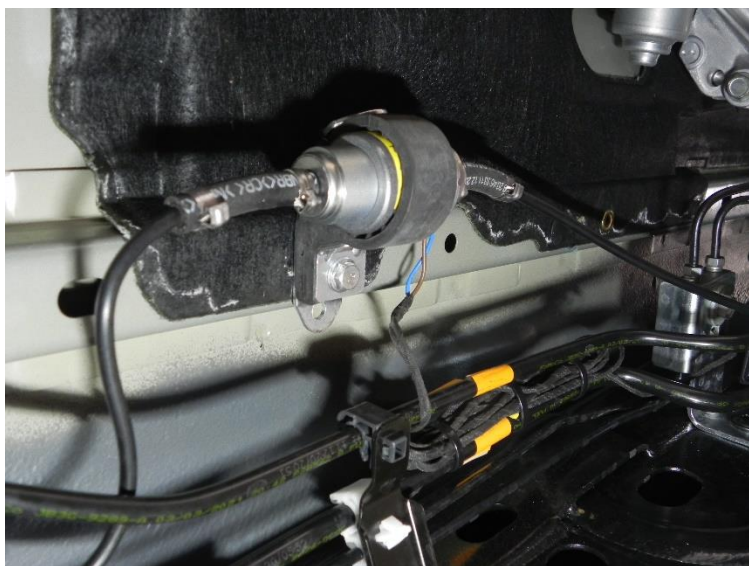

Montaż ogrzewania postojowego „wodnego” WEBASTO Thermo Top Evo FORD RAPTOR

Pompa paliwa WEBASTO

Tłumik wydechu WEBASTO

Tłumik wlotu powietrza, agregat Thermo Top Evo